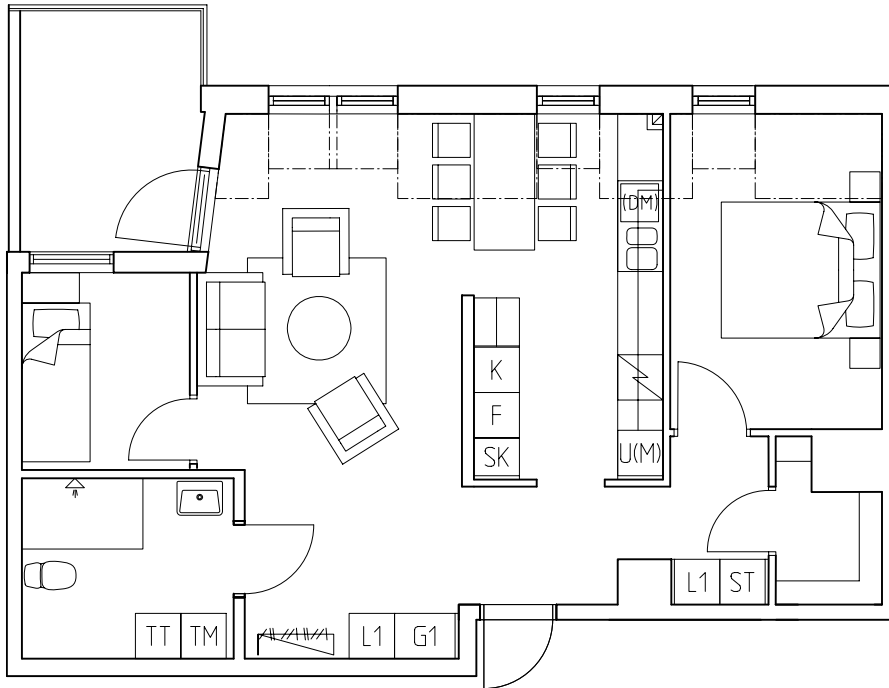

3 rok 71.2 kvm Plan 5

Lägenhetsnr
504