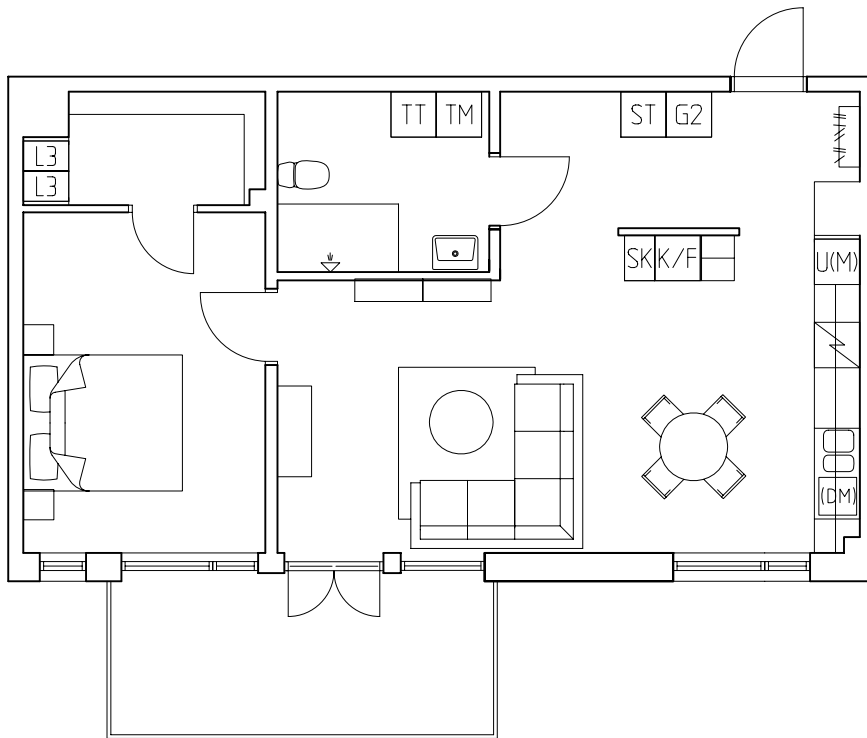

 Svedalahem

SYD  ARK  KONSTRUER 

Med reservation för ändringar

2 rok 66.6 kvm

Plan 2. 3. 4.

Lägenhetsnr
205. 305. 405

orienteringsplan

2008-04-23