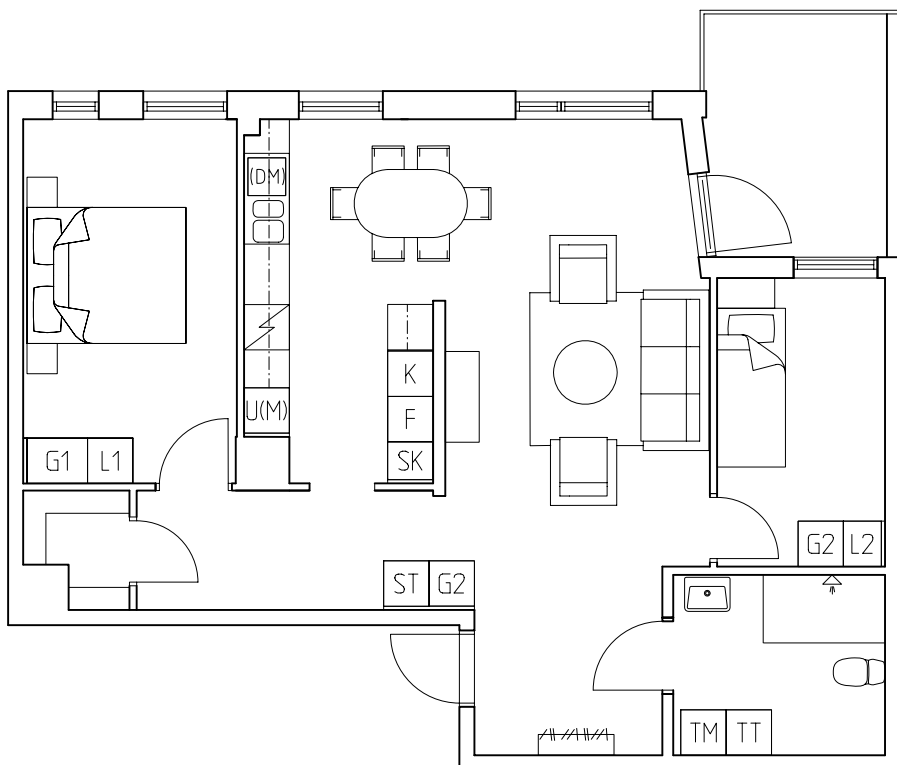

3 rok 78.6kvm
Plan 2. 3. 4.

Lägenhetsnr
207. 307. 407