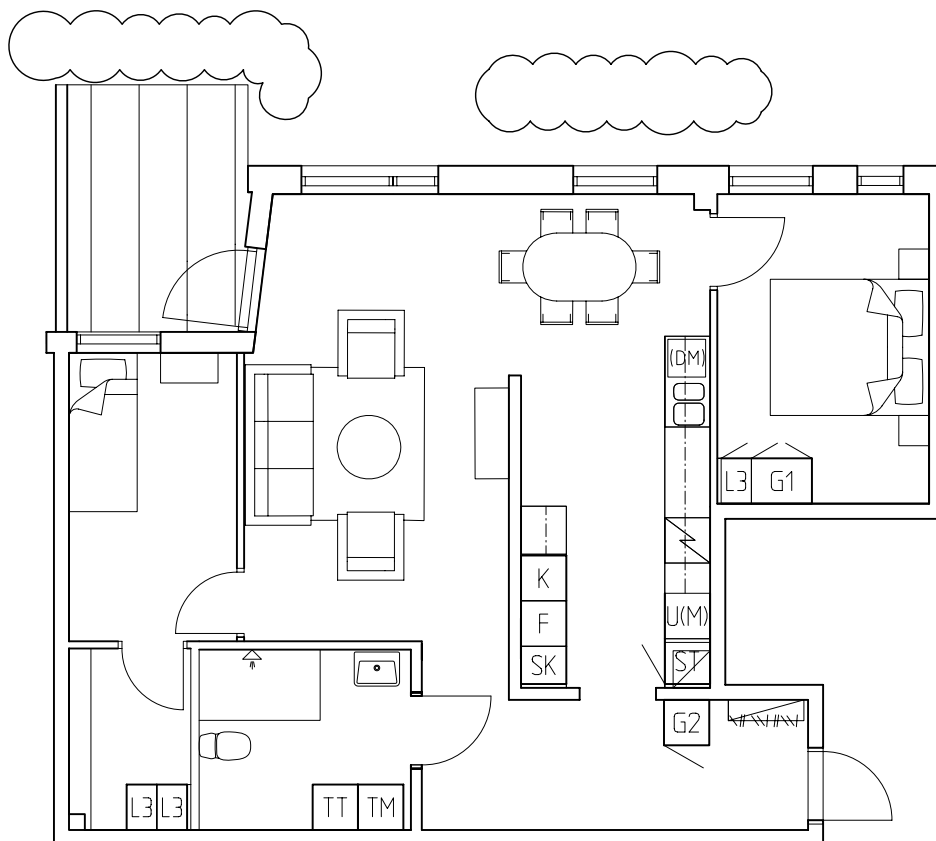

3 rok 79.9 kvm

Plan 1

Lägenhetsnr
104

orienteringsplan