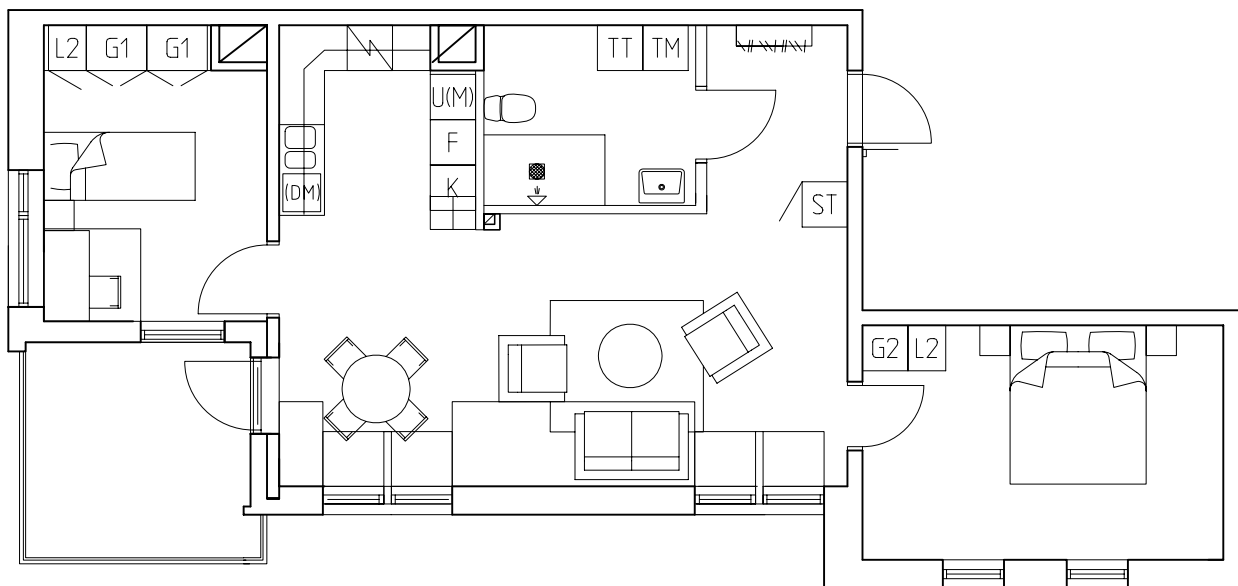

3 rok 71.2 kvm
Plan 2. 3. 4.

Lägenhetsnr
209. 309. 409