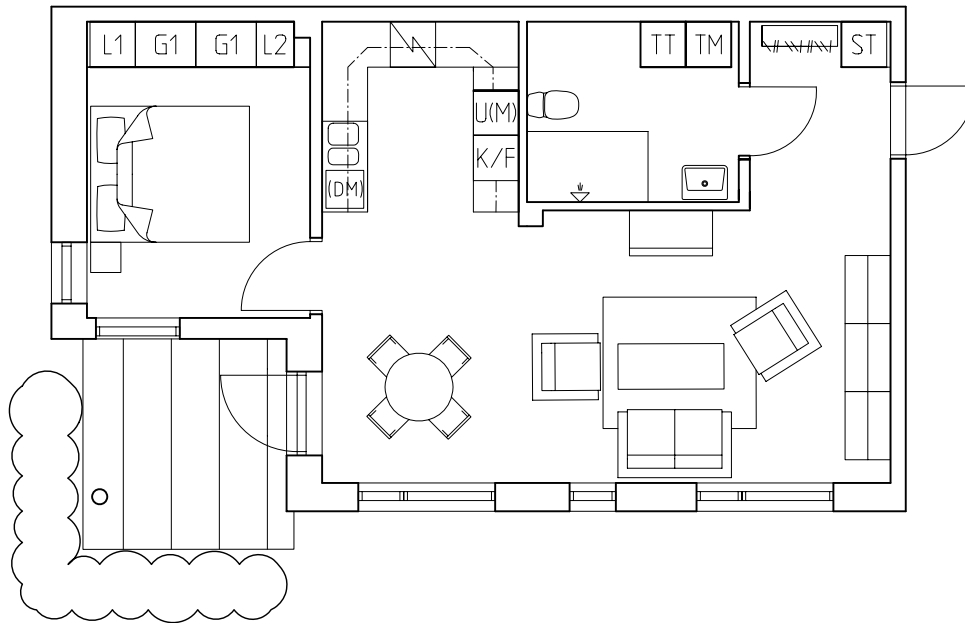

Lägenhetsnr
108

orienteringsplan

2 rok 58.0 kvm

Plan 1

Lägenhetsnr
109

orienteringsplan

2008-04-23

 Svedalahem