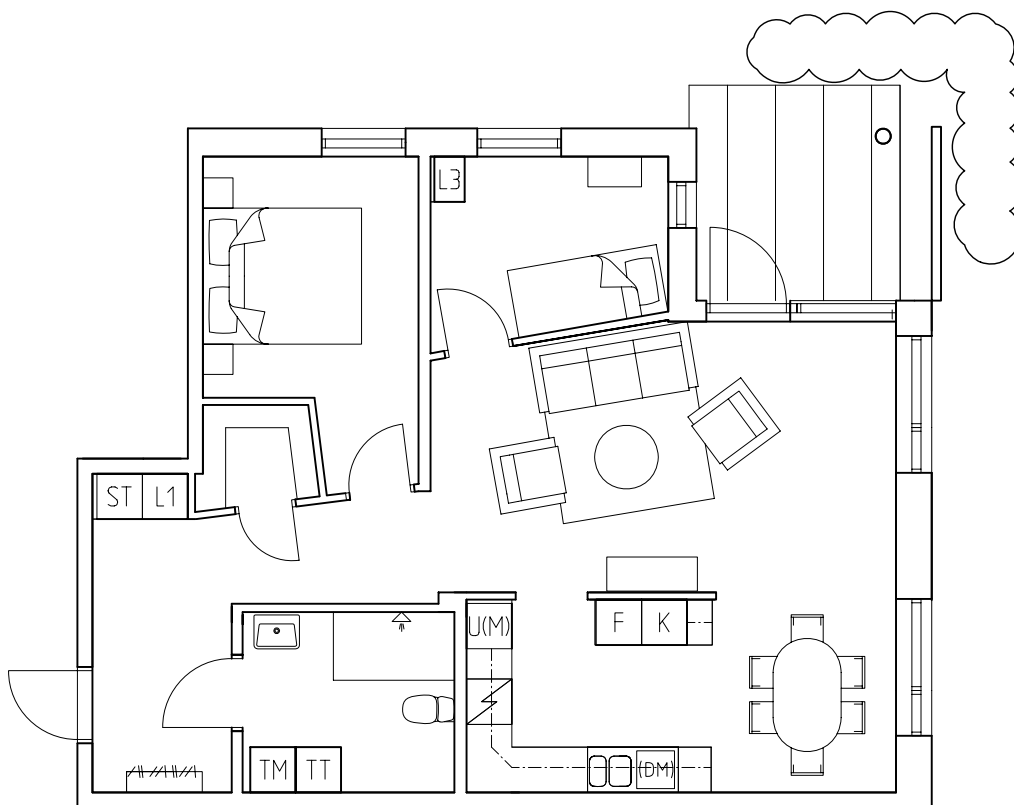

3 rok 76.6 kvm

Plan 1

Lägenhetsnr
102

orienteringsplan