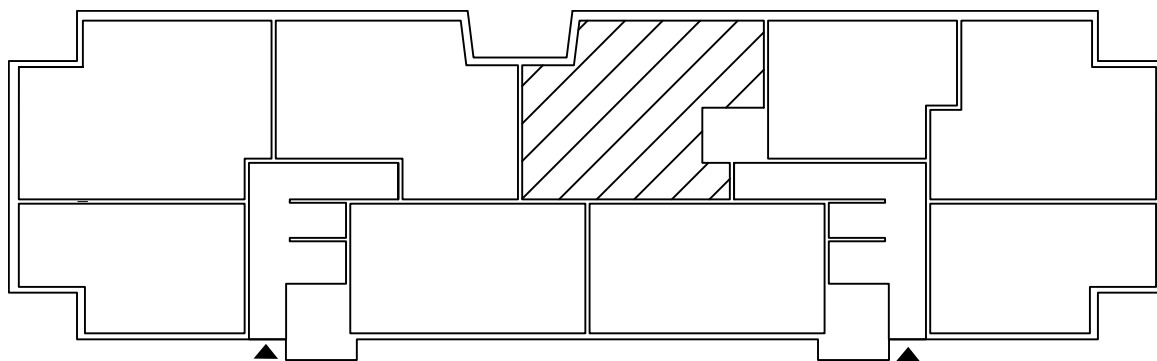

2008-04-23

Svedalahem

SYD ARK KONSTRUER

Med reservation för ändringar