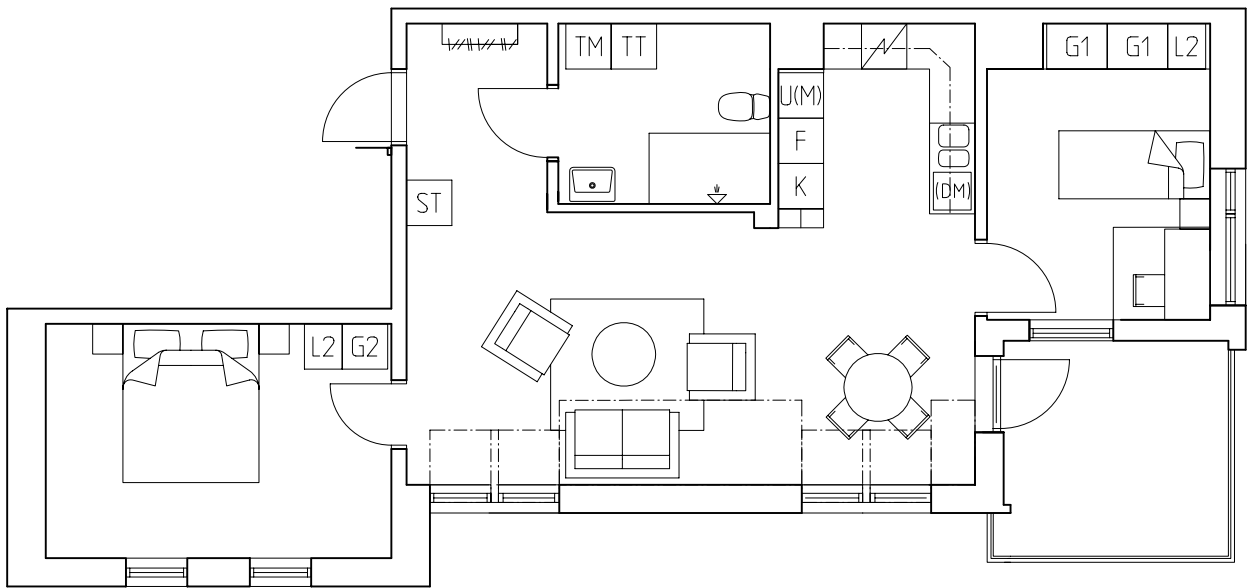

3 rok 71.2 kvm
Plan 2. 3. 4.

Lägenhetsnr
209. 309. 409

orienteringsplan

3 rok 71.2kvm
Plan 5

Lägenhetsnr
501

orienteringsplan

2008-04-23

 Svedalahem