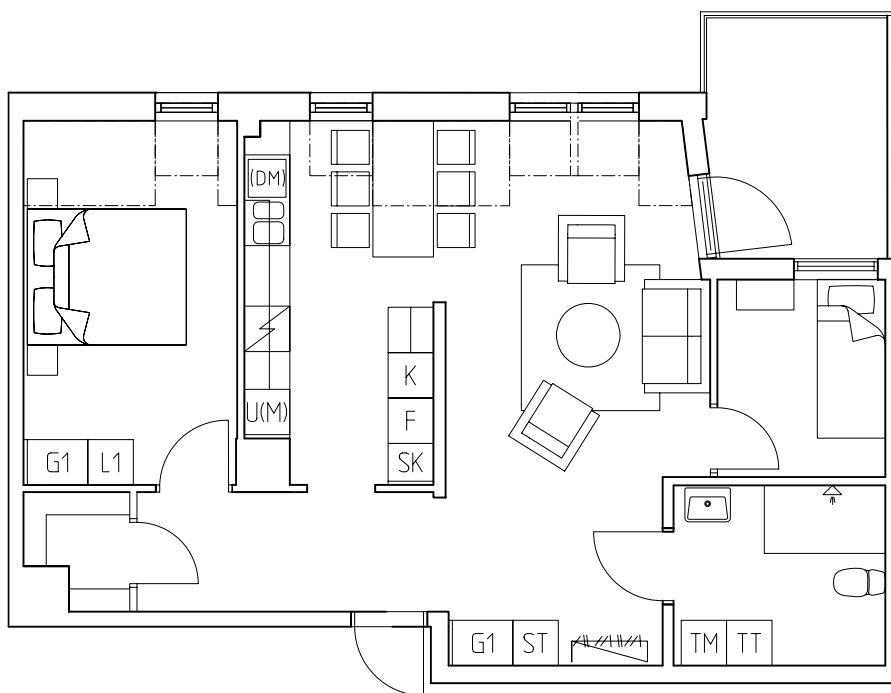

3 rok 72.3 kvm Plan 5

Lägenhetsnr
507