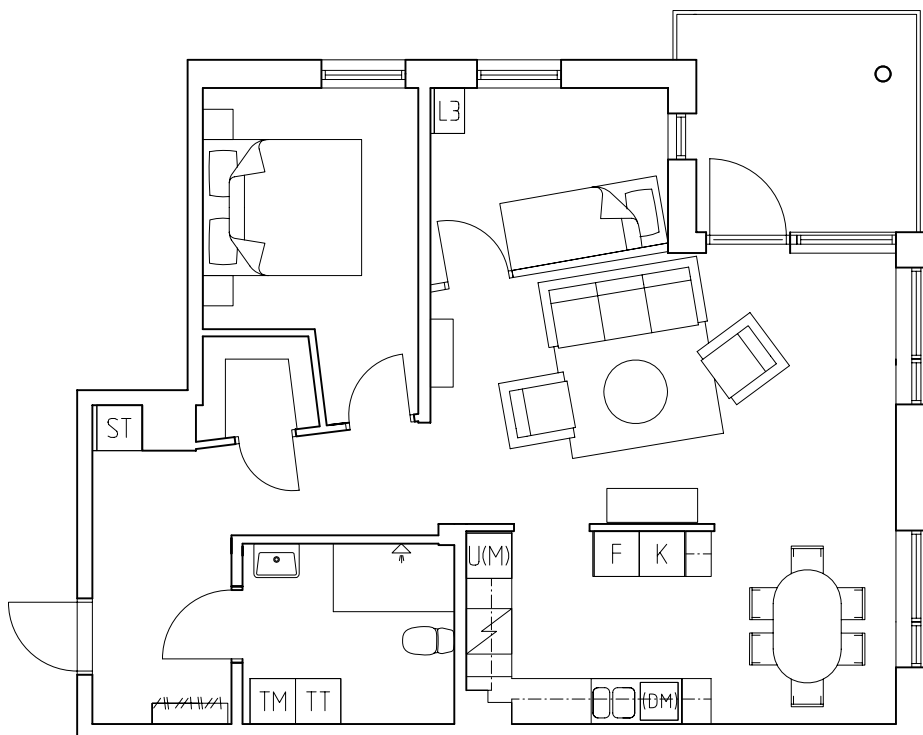

3 rok 75.9 kvm

Plan 2. 3. 4.

Lägenhetsnr
202. 302. 402

orienteringsplan