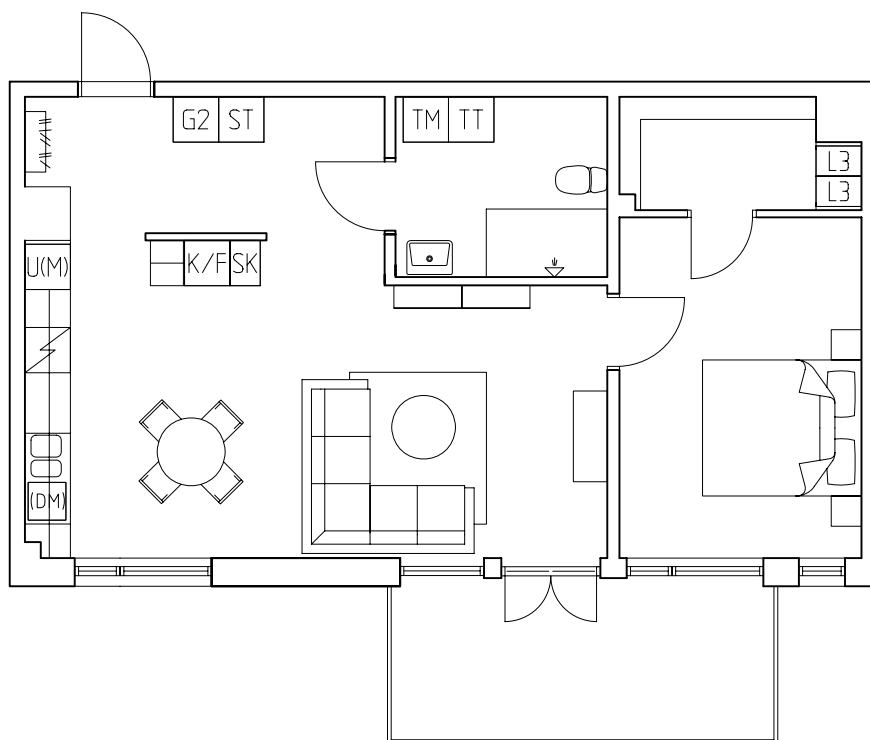

2 rok 66.6 kvm
Plan 2. 3. 4.

Lägenhetsnr
206. 306. 406

orienteringsplan