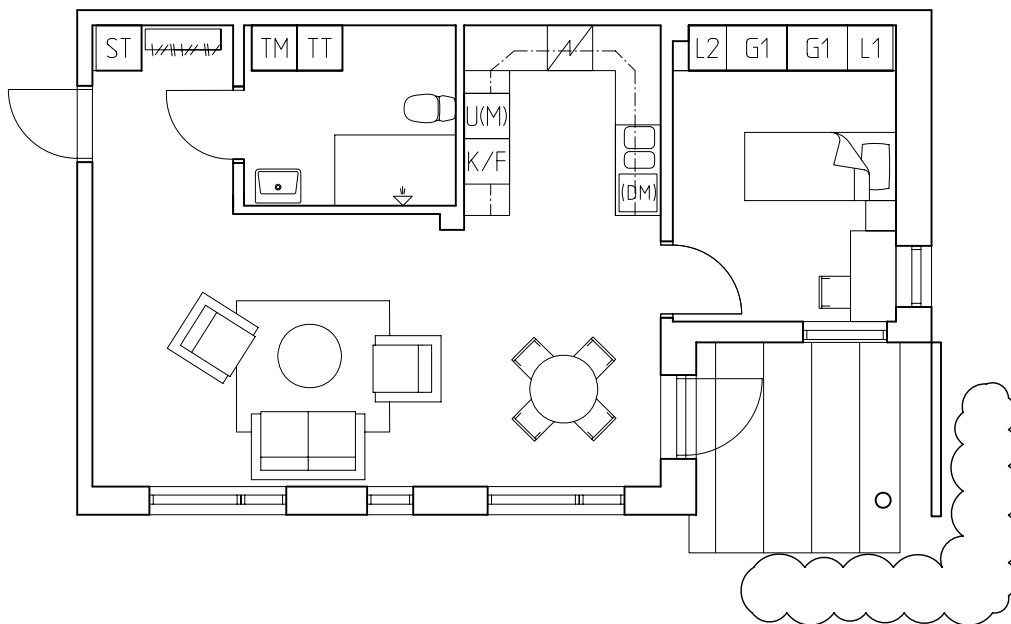

2 rok 58,0 kvm

Plan 1

Lägenhetsnr
101

orienteringsplan

2008-04-23

 Svedalahem

SYD  ARK  KONSTRUER 

Med reservation för ändringar