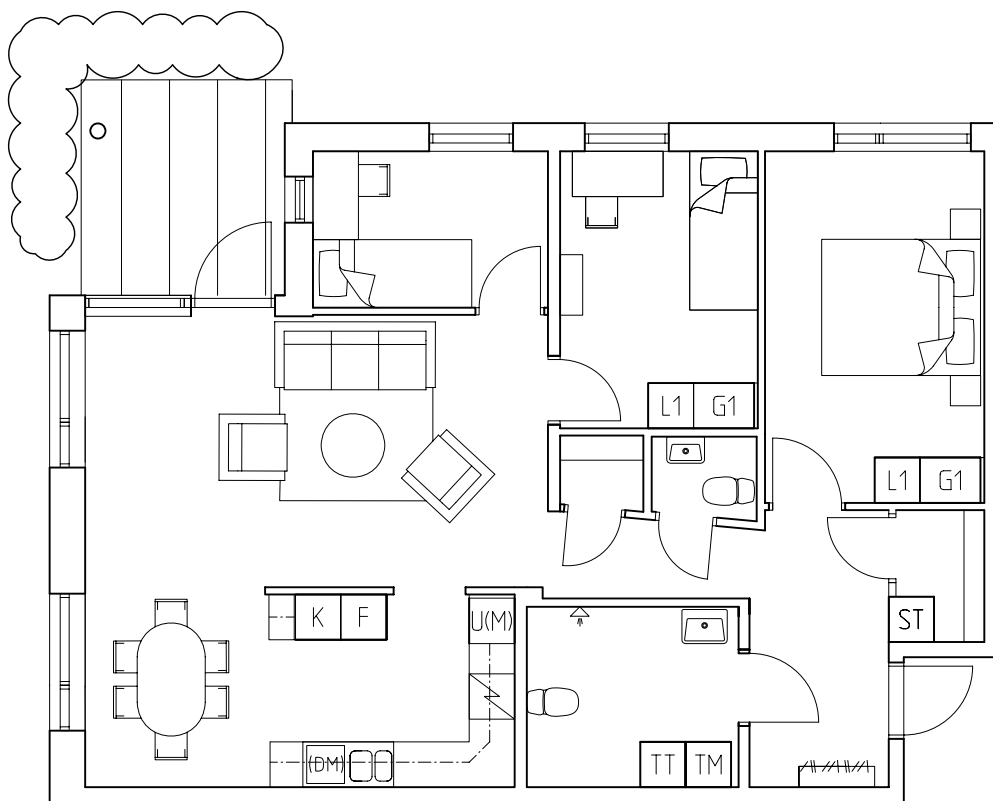

4 rok 91.0kvm Plan 1

Lägenhetsnr
108