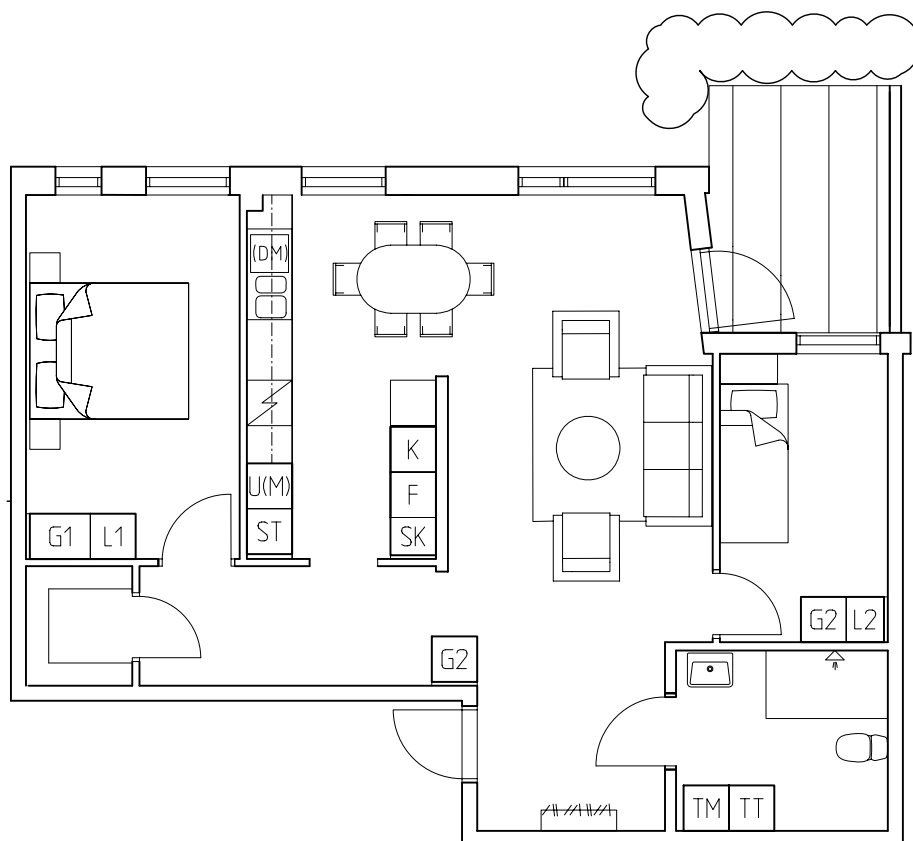

3 rok 78.6 kvm Plan 1

Lägenhetsnr
107

orienteringsplan