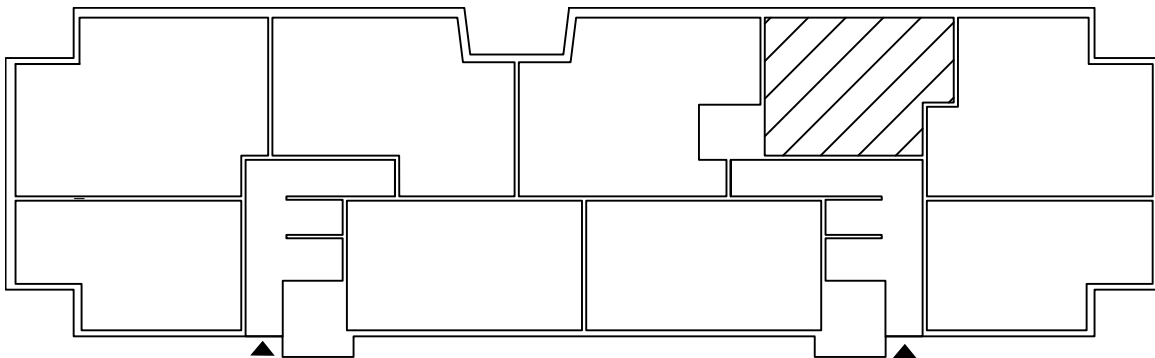

2008-04-23

Svedalahem

SYD ARK KONSTRUER

Med reservation för ändringar