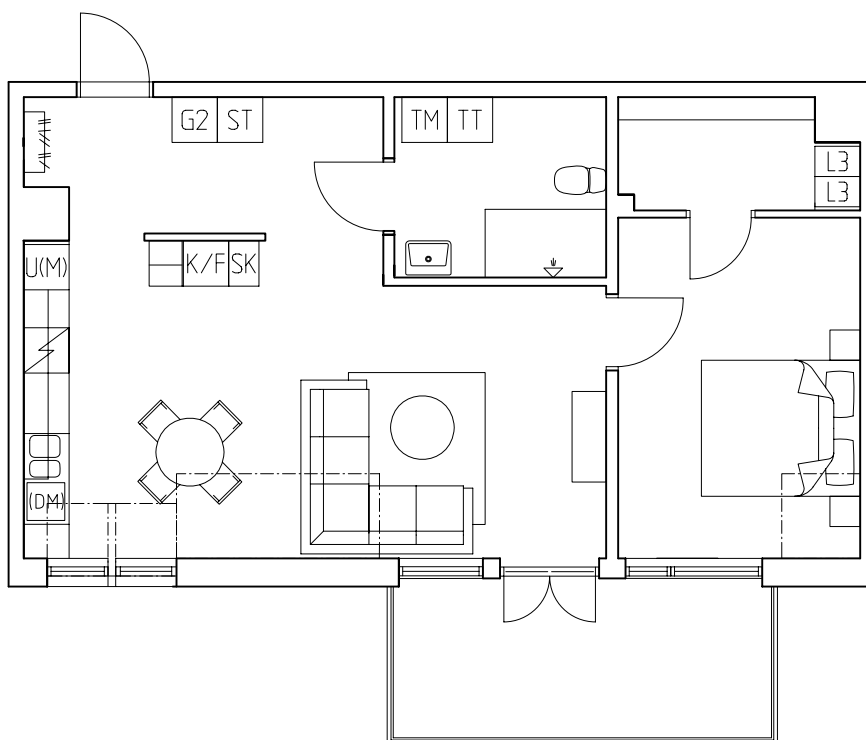

2 rok 66.6 kvm
Plan 5

Lägenhetsnr
505

orienteringsplan

2 rok 66.6kvm Plan 5

Lägenhetsnr
506

orienteringsplan

2008-04-23

 Svedalahem