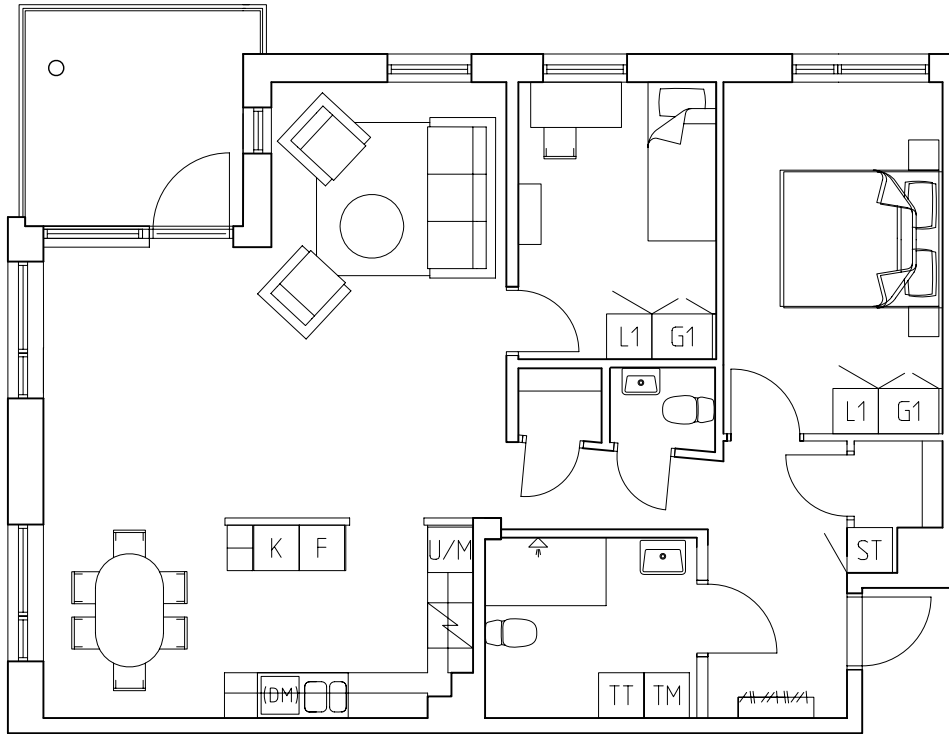

3 rok 90.4 kvm

Plan 3. 4.

Lägenhetsnr
308. 408

orienteringsplan