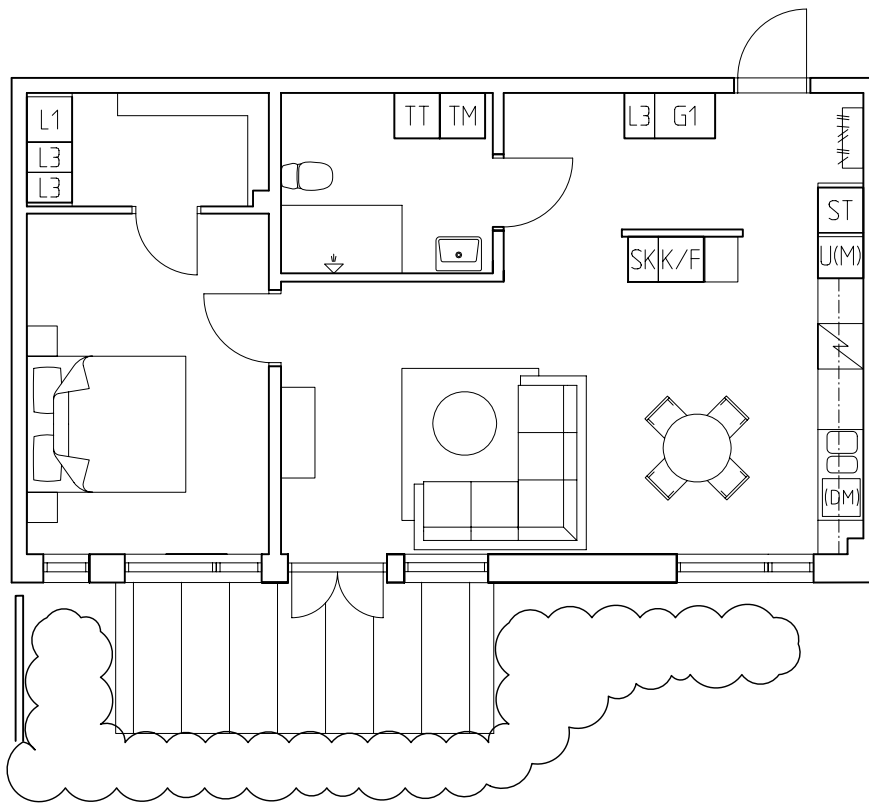

2 rok 67.5 kvm

Plan 1

Lägenhetsnr
105

orienteringsplan