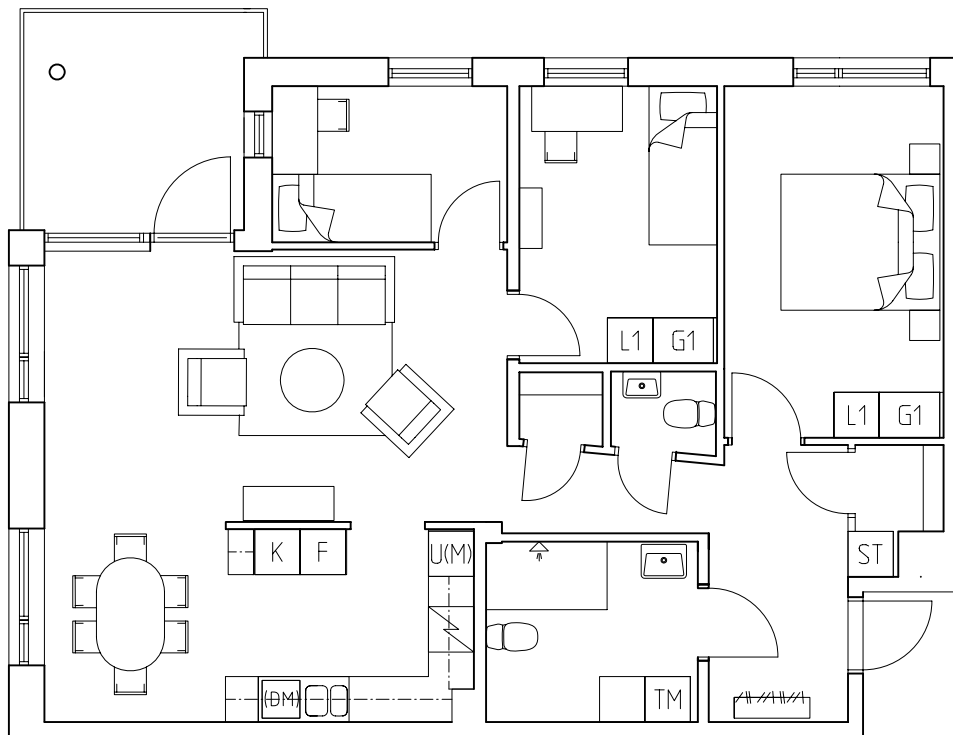

SYD  ARK  KONSTRUER 

Med reservation för ändringar

3 rok 78.6kvm
Plan 2. 3. 4.

Lägenhetsnr
207. 307. 407

orienteringsplan

4 rok 90.4 kvm
Plan 2

Lägenhetsnr
208

orienteringsplan