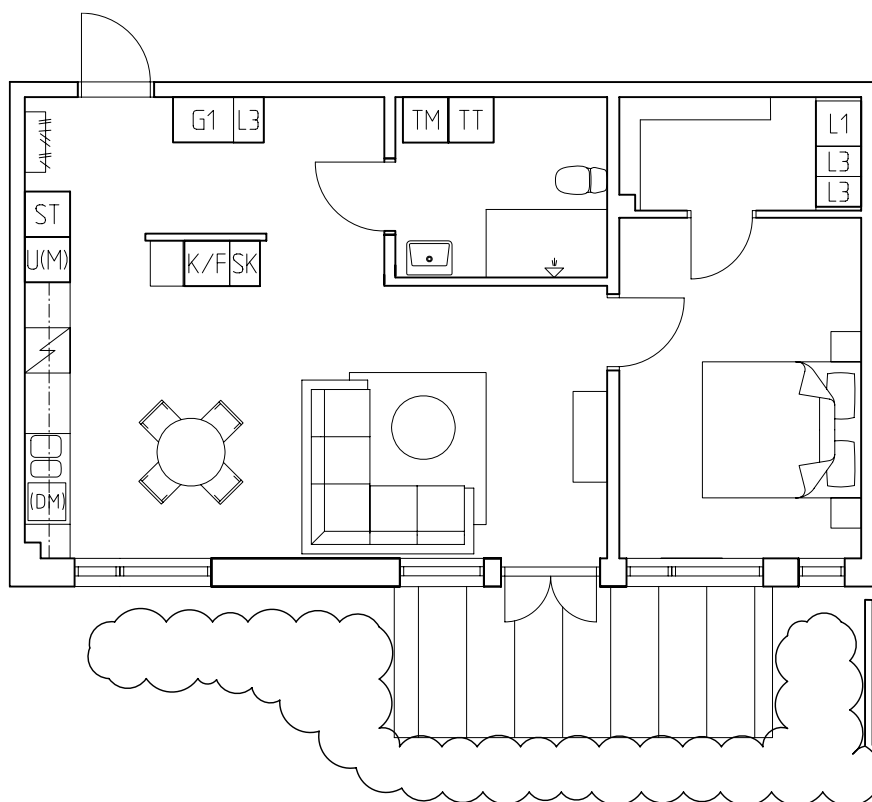

2 rok 67.5 kvm

Plan 1

Lägenhetsnr
106

orienteringsplan