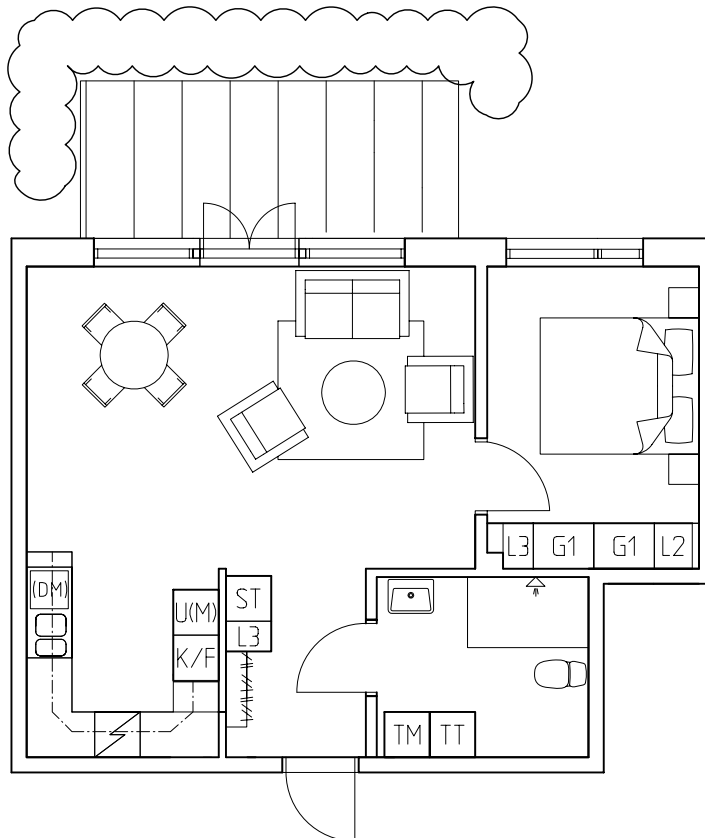

2 rok 54.0 kvm

Plan 1

Lägenhetsnr
103

orienteringsplan