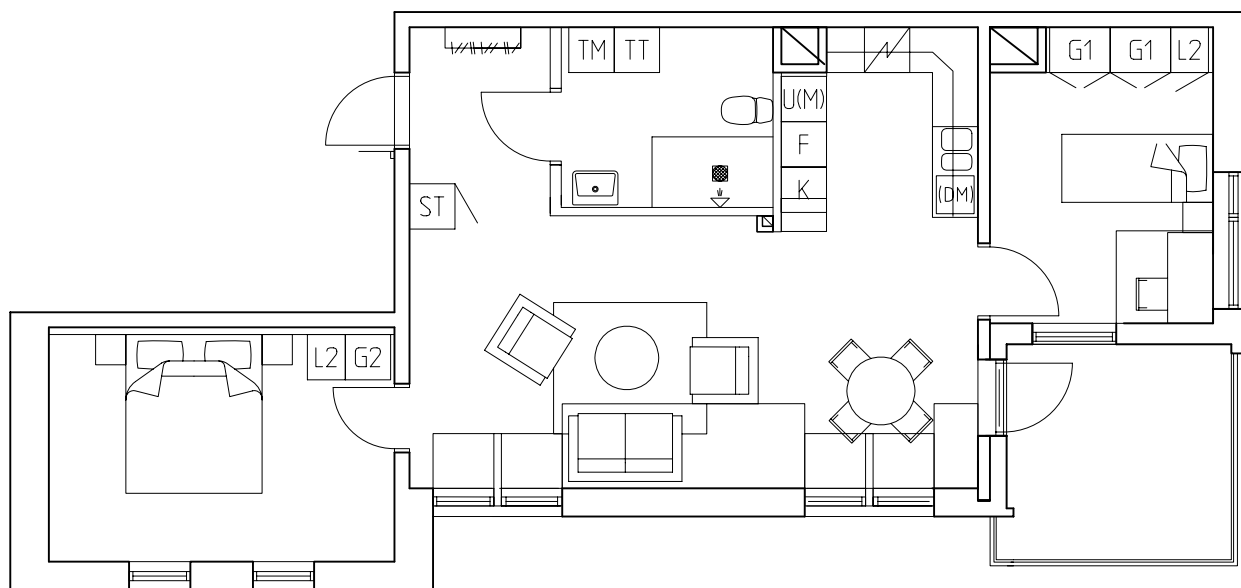

3 rok 71.2 kvm
Plan 2. 3. 4.

Lägenhetsnr
201. 301. 401