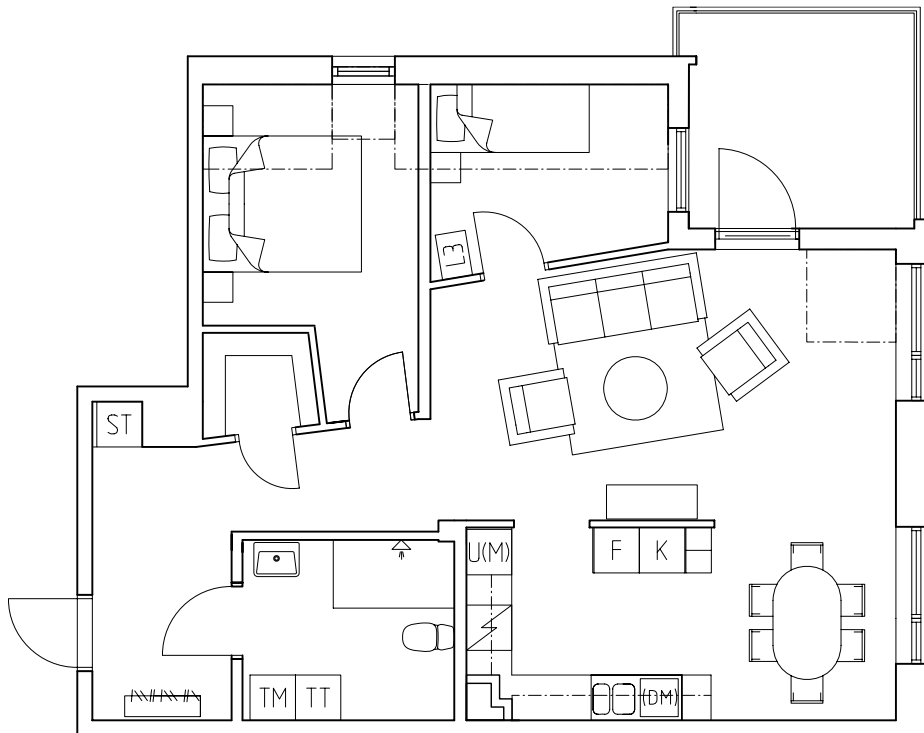

3 rok 75.8kvm Plan 5

Lägenhetsnr
502