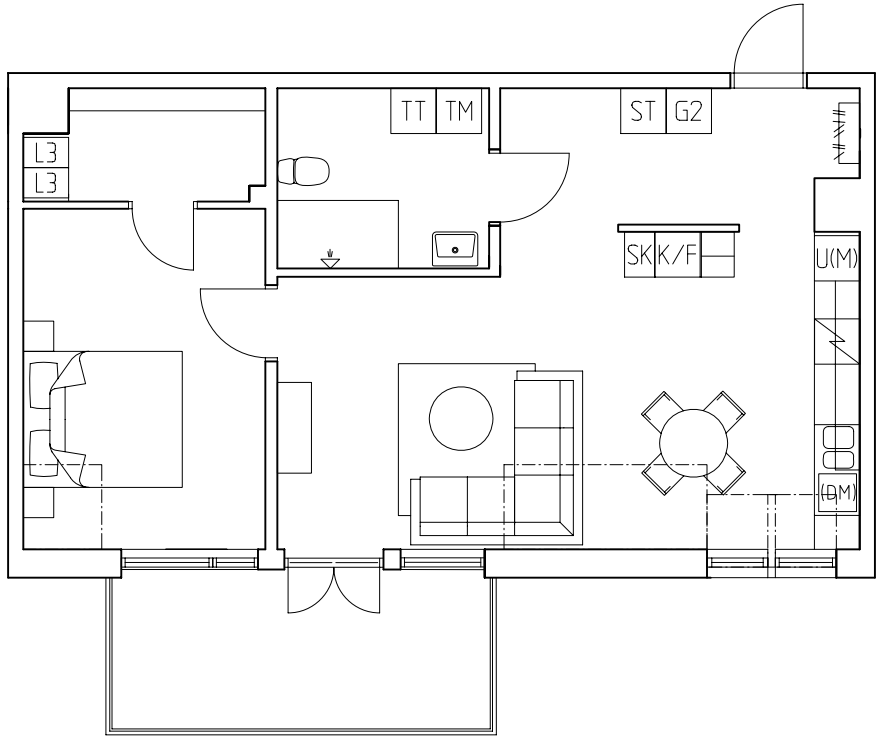

2 rok 66.6 kvm
Plan 5

Lägenhetsnr
505