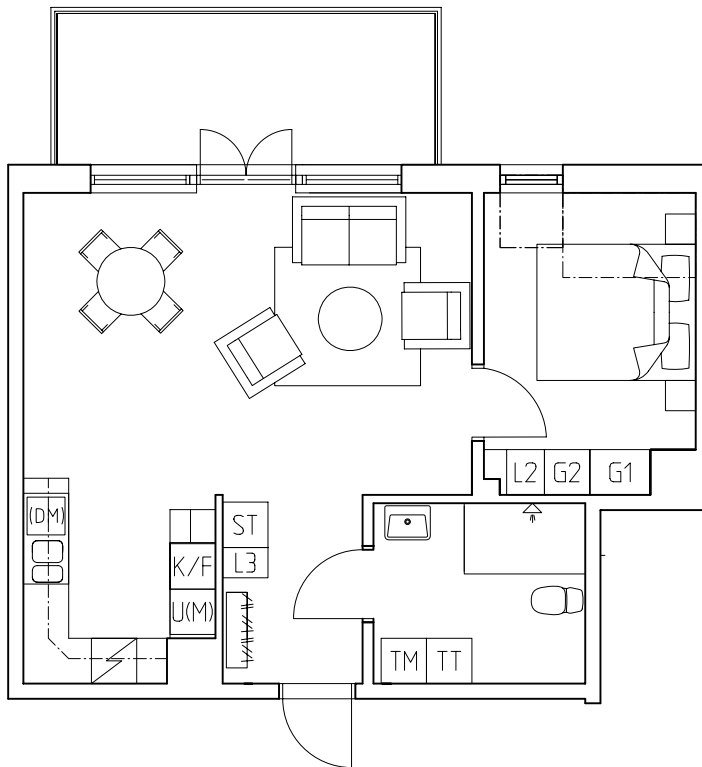

2 rok 53.3 kvm

Plan 5

Lägenhetsnr
503

orienteringsplan