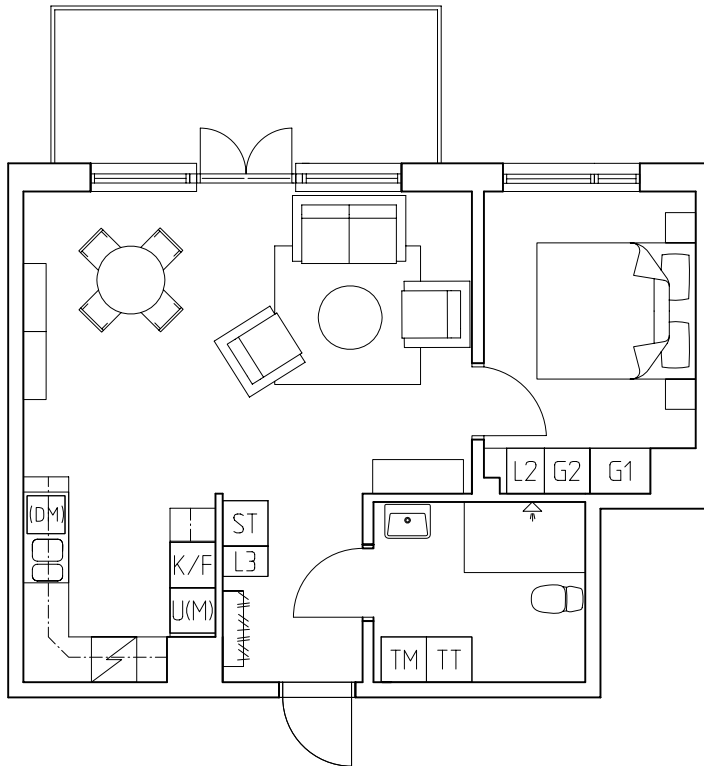

2 rok 53.3 kvm
Plan 2. 3. 4.

Lägenhetsnr
203. 303. 403